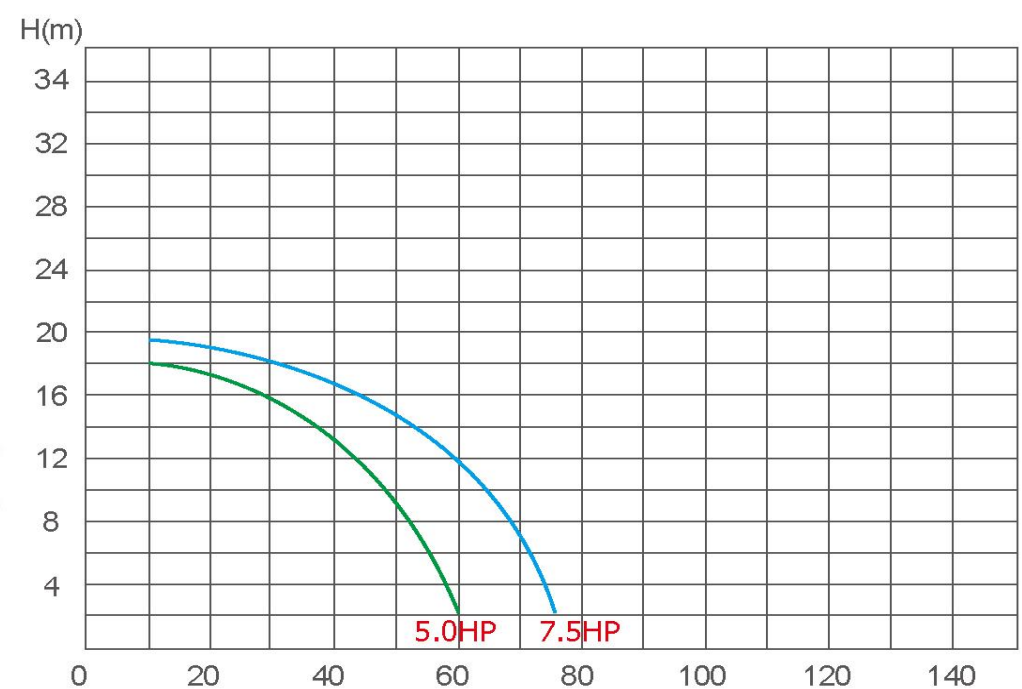

GCP4 Copper Water Pump

GCP4

Copper Water Pump

GCP4-**300**

MODEL NO.	Specification	Voltage (V)	Length A(mm)	Width B(mm)	Height C(mm)	Inletφ D(mm)	Outletφ E(mm)	F(mm)	G(mm)	NW (kg)	GW (kg)	Outer Package LxWxH(mm)	Inner Package LxWxH(mm)
GCP4-300	3.0HP	380V	600	190	285	2"/63	2"/63	206	255	29	35	646x266x426	630x250x310

GCP4-**500**

GCP4-**750**

MODEL NO.	Specification	Voltage (V)	Length A(mm)	Width B(mm)	Height C(mm)	Inletφ D(mm)	Outletφ E(mm)	F(mm)	G(mm)	NW (kg)	GW (kg)	Outer Package LxWxH(mm)	Inner Package LxWxH(mm)
GCP4-500	5.0HP	380V	685	204	350	3"/90	2½"/75	255	305	44	55	910x330x495	894x314x379
GCP4-750	7.5HP	380V	685	204	350	3"/90	2½"/75	255	305	47	58	910x330x495	894x314x379

GCP4 Copper Water Pump

GCP4-**1000**

GCP4-**1500**

MODEL NO.	Specification	Voltage (V)	Length A(mm)	Width B(mm)	Height C(mm)	Inlet D(mm)	Outlet E(mm)	F(mm)	G(mm)	NW (kg)	GW (kg)	Outer Package LxWxH(mm)	Inner Package LxWxH(mm)
GCP4-1000	10HP	380V	805	340	425	4"/110	3"/90	318	375	96	114	1020x460x566	1004x444x450
GCP4-1500	15HP	380V	840	340	425	4"/110	3"/90	318	375	103	119	1020x460x566	1004x444x450