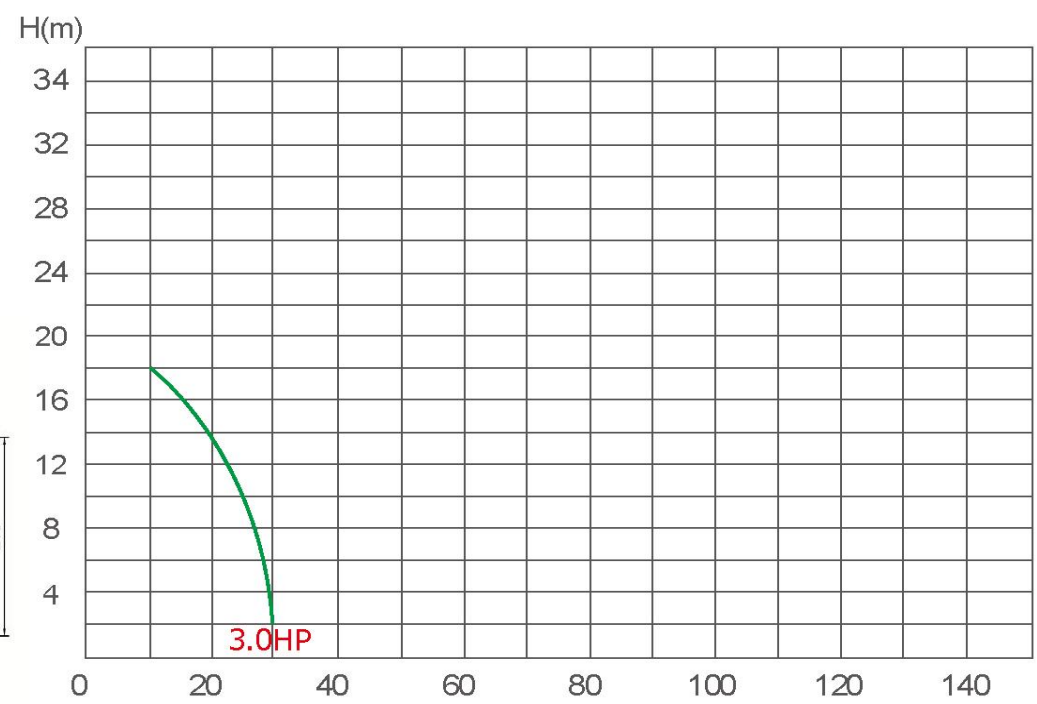

GCP4 Copper Water Pump

GCP4

Copper Water Pump

GCP4-**300**

MODEL NO.	Specification	Voltage (V)	Length A(mm)	Width B(mm)	Height C(mm)	Inletφ D(mm)	Outletφ E(mm)	F(mm)	G(mm)	NW (kg)	GW (kg)	Outer Package LxWxH(mm)	Inner Package LxWxH(mm)
GCP4-300	3.0HP	380V	600	190	285	2"/63	2"/63	206	255	29	35	646x266x426	630x250x310

GCP4-**500**

GCP4-**750**

MODEL NO.	Specification	Voltage (V)	Length A(mm)	Width B(mm)	Height C(mm)	Inletφ D(mm)	Outletφ E(mm)	F(mm)	G(mm)	NW (kg)	GW (kg)	Outer Package LxWxH(mm)	Inner Package LxWxH(mm)
GCP4-500	5.0HP	380V	685	204	350	3"/90	2½"/75	255	305	44	55	910x330x495	894x314x379
GCP4-750	7.5HP	380V	685	204	350	3"/90	2½"/75	255	305	47	58	910x330x495	894x314x379

GCP4 Copper Water Pump

GCP4-**1000**

GCP4-**1500**

MODEL NO.	Specification	Voltage (V)	Length A(mm)	Width B(mm)	Height C(mm)	Inlet D(mm)	Outlet E(mm)	F(mm)	G(mm)	NW (kg)	GW (kg)	Outer Package LxWxH(mm)	Inner Package LxWxH(mm)
GCP4-1000	10HP	380V	805	340	425	4"/110	3"/90	318	375	96	114	1020x460x566	1004x444x450
GCP4-1500	15HP	380V	840	340	425	4"/110	3"/90	318	375	103	119	1020x460x566	1004x444x450