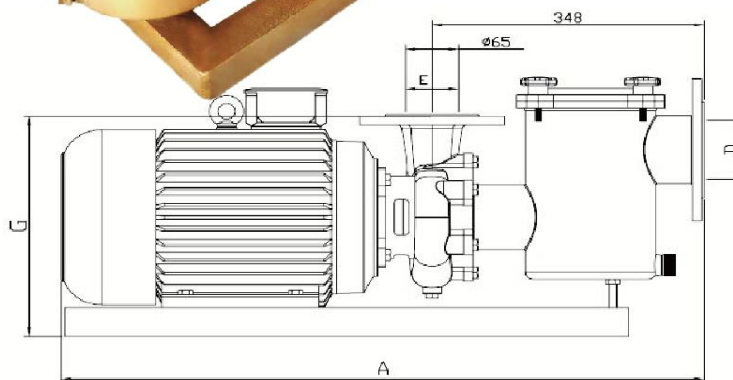

GCP4 Copper Water Pump

GCP4

Copper Water Pump

GCP4-**300**

MODEL NO.	Specification	Voltage (V)	Length A(mm)	Width B(mm)	Height C(mm)	Inletφ D(mm)	Outletφ E(mm)	F(mm)	G(mm)	NW (kg)	GW (kg)	Outer Package LxWxH(mm)	Inner Package LxWxH(mm)
GCP4-300	3.0HP	380V	600	190	285	2"/63	2"/63	206	255	29	35	646x266x426	630x250x310

GCP4-**500**

GCP4-**750**

MODEL NO.	Specification	Voltage (V)	Length A(mm)	Width B(mm)	Height C(mm)	Inletφ D(mm)	Outletφ E(mm)	F(mm)	G(mm)	NW (kg)	GW (kg)	Outer Package LxWxH(mm)	Inner Package LxWxH(mm)
GCP4-500	5.0HP	380V	685	204	350	3"/90	2½"/75	255	305	44	55	910x330x495	894x314x379
GCP4-750	7.5HP	380V	685	204	350	3"/90	2½"/75	255	305	47	58	910x330x495	894x314x379

GCP4 Copper Water Pump

GCP4-**1000**

GCP4-**1500**

MODEL NO.	Specification	Voltage (V)	Length A(mm)	Width B(mm)	Height C(mm)	Inlet D(mm)	Outlet E(mm)	F(mm)	G(mm)	NW (kg)	GW (kg)	Outer Package LxWxH(mm)	Inner Package LxWxH(mm)
GCP4-1000	10HP	380V	805	340	425	4"/110	3"/90	318	375	96	114	1020x460x566	1004x444x450
GCP4-1500	15HP	380V	840	340	425	4"/110	3"/90	318	375	103	119	1020x460x566	1004x444x450