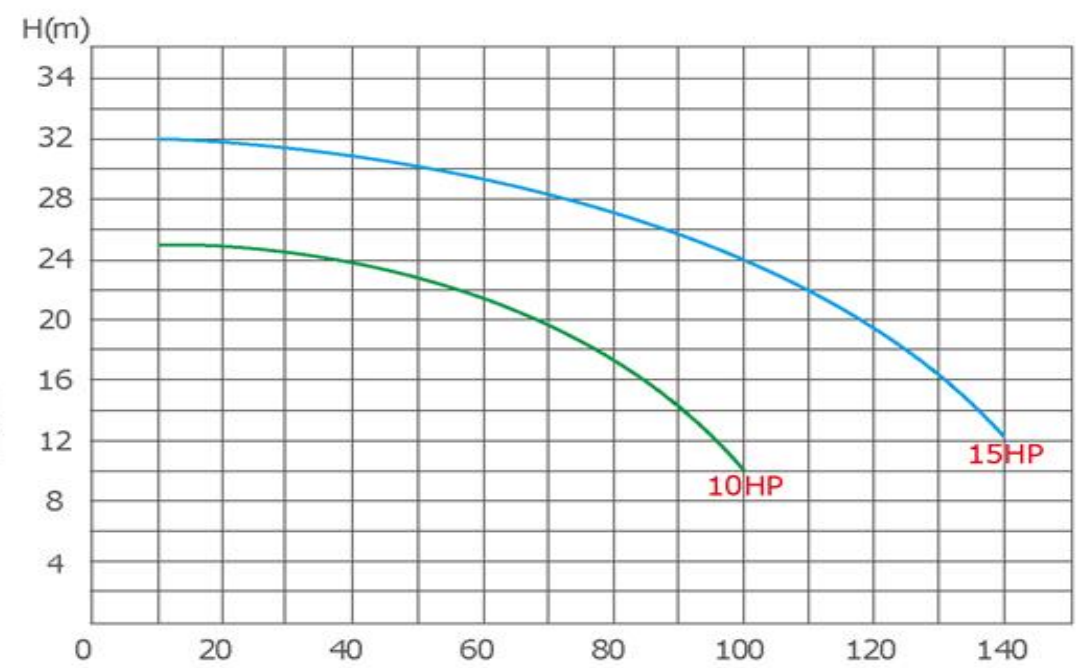

GCP4 Copper Water Pump

GCP4

Copper Water Pump

GCP4-**300**

MODEL NO.	Specification	Voltage (V)	Length A(mm)	Width B(mm)	Height C(mm)	Inletφ D(mm)	Outletφ E(mm)	F(mm)	G(mm)	NW (kg)	GW (kg)	Outer Package LxWxH(mm)	Inner Package LxWxH(mm)
GCP4-300	3.0HP	380V	600	190	285	2"/63	2"/63	206	255	29	35	646x266x426	630x250x310

GCP4-**500**

GCP4-**750**

MODEL NO.	Specification	Voltage (V)	Length A(mm)	Width B(mm)	Height C(mm)	Inletφ D(mm)	Outletφ E(mm)	F(mm)	G(mm)	NW (kg)	GW (kg)	Outer Package LxWxH(mm)	Inner Package LxWxH(mm)
GCP4-500	5.0HP	380V	685	204	350	3"/90	2½"/75	255	305	44	55	910x330x495	894x314x379
GCP4-750	7.5HP	380V	685	204	350	3"/90	2½"/75	255	305	47	58	910x330x495	894x314x379

GCP4 Copper Water Pump

GCP4-**1000**

GCP4-**1500**

MODEL NO.	Specification	Voltage (V)	Length A(mm)	Width B(mm)	Height C(mm)	Inlet D(mm)	Outlet E(mm)	F(mm)	G(mm)	NW (kg)	GW (kg)	Outer Package LxWxH(mm)	Inner Package LxWxH(mm)
GCP4-1000	10HP	380V	805	340	425	4"/110	3"/90	318	375	96	114	1020x460x566	1004x444x450
GCP4-1500	15HP	380V	840	340	425	4"/110	3"/90	318	375	103	119	1020x460x566	1004x444x450