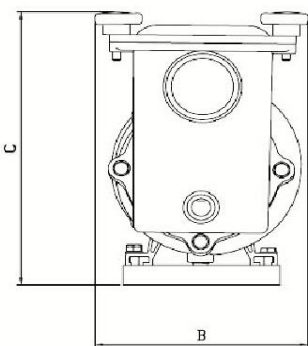

GCP4 Copper Water Pump

GCP4

Copper Water Pump

GCP4-**300**

MODEL NO.	Specification	Voltage (V)	Length A(mm)	Width B(mm)	Height C(mm)	Inletφ D(mm)	Outletφ E(mm)	F(mm)	G(mm)	NW (kg)	GW (kg)	Outer Package LxWxH(mm)	Inner Package LxWxH(mm)
GCP4-300	3.0HP	380V	600	190	285	2"/63	2"/63	206	255	29	35	646x266x426	630x250x310

GCP4-**500**

GCP4-**750**

MODEL NO.	Specification	Voltage (V)	Length A(mm)	Width B(mm)	Height C(mm)	Inletφ D(mm)	Outletφ E(mm)	F(mm)	G(mm)	NW (kg)	GW (kg)	Outer Package LxWxH(mm)	Inner Package LxWxH(mm)
GCP4-500	5.0HP	380V	685	204	350	3"/90	2½"/75	255	305	44	55	910x330x495	894x314x379
GCP4-750	7.5HP	380V	685	204	350	3"/90	2½"/75	255	305	47	58	910x330x495	894x314x379

GCP4 Copper Water Pump

GCP4-**1000**

GCP4-**1500**

MODEL NO.	Specification	Voltage (V)	Length A(mm)	Width B(mm)	Height C(mm)	Inlet D(mm)	Outlet E(mm)	F(mm)	G(mm)	NW (kg)	GW (kg)	Outer Package LxWxH(mm)	Inner Package LxWxH(mm)
GCP4-1000	10HP	380V	805	340	425	4"/110	3"/90	318	375	96	114	1020x460x566	1004x444x450
GCP4-1500	15HP	380V	840	340	425	4"/110	3"/90	318	375	103	119	1020x460x566	1004x444x450