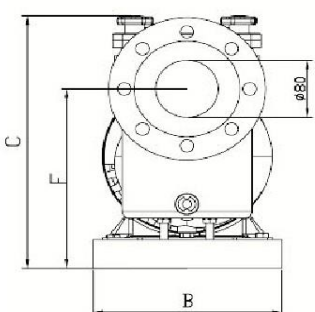

GCP4 Copper Water Pump

GCP4

Copper Water Pump

GCP4-**300**

MODEL NO.	Specification	Voltage (V)	Length A(mm)	Width B(mm)	Height C(mm)	Inletφ D(mm)	Outletφ E(mm)	F(mm)	G(mm)	NW (kg)	GW (kg)	Outer Package LxWxH(mm)	Inner Package LxWxH(mm)
GCP4-300	3.0HP	380V	600	190	285	2"/63	2"/63	206	255	29	35	646x266x426	630x250x310

GCP4-**500**

GCP4-**750**

MODEL NO.	Specification	Voltage (V)	Length A(mm)	Width B(mm)	Height C(mm)	Inletφ D(mm)	Outletφ E(mm)	F(mm)	G(mm)	NW (kg)	GW (kg)	Outer Package LxWxH(mm)	Inner Package LxWxH(mm)
GCP4-500	5.0HP	380V	685	204	350	3"/90	2½"/75	255	305	44	55	910x330x495	894x314x379
GCP4-750	7.5HP	380V	685	204	350	3"/90	2½"/75	255	305	47	58	910x330x495	894x314x379

GCP4 Copper Water Pump

GCP4-**1000**

GCP4-**1500**

MODEL NO.	Specification	Voltage (V)	Length A(mm)	Width B(mm)	Height C(mm)	Inlet D(mm)	Outlet E(mm)	F(mm)	G(mm)	NW (kg)	GW (kg)	Outer Package LxWxH(mm)	Inner Package LxWxH(mm)
GCP4-1000	10HP	380V	805	340	425	4"/110	3"/90	318	375	96	114	1020x460x566	1004x444x450
GCP4-1500	15HP	380V	840	340	425	4"/110	3"/90	318	375	103	119	1020x460x566	1004x444x450