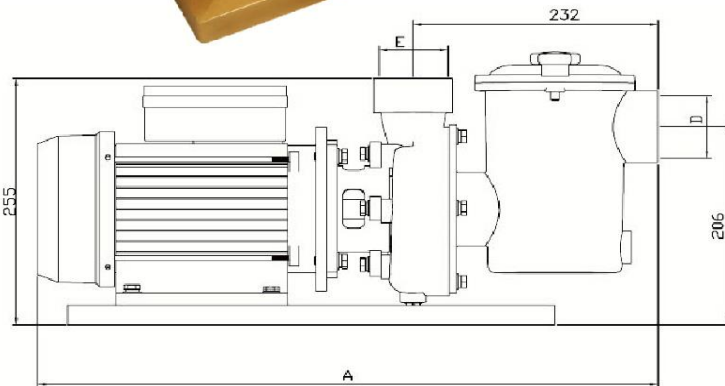

GCP4 Copper Water Pump

GCP4

Copper Water Pump

GCP4-**300**

MODEL NO.	Specification	Voltage (V)	Length A(mm)	Width B(mm)	Height C(mm)	Inletφ D(mm)	Outletφ E(mm)	F(mm)	G(mm)	NW (kg)	GW (kg)	Outer Package LxWxH(mm)	Inner Package LxWxH(mm)
GCP4-300	3.0HP	380V	600	190	285	2"/63	2"/63	206	255	29	35	646x266x426	630x250x310

GCP4-**500**

GCP4-**750**

MODEL NO.	Specification	Voltage (V)	Length A(mm)	Width B(mm)	Height C(mm)	Inletφ D(mm)	Outletφ E(mm)	F(mm)	G(mm)	NW (kg)	GW (kg)	Outer Package LxWxH(mm)	Inner Package LxWxH(mm)
GCP4-500	5.0HP	380V	685	204	350	3"/90	2½"/75	255	305	44	55	910x330x495	894x314x379
GCP4-750	7.5HP	380V	685	204	350	3"/90	2½"/75	255	305	47	58	910x330x495	894x314x379

GCP4 Copper Water Pump

GCP4-**1000**

GCP4-**1500**

MODEL NO.	Specification	Voltage (V)	Length A(mm)	Width B(mm)	Height C(mm)	Inlet D(mm)	Outlet E(mm)	F(mm)	G(mm)	NW (kg)	GW (kg)	Outer Package LxWxH(mm)	Inner Package LxWxH(mm)
GCP4-1000	10HP	380V	805	340	425	4"/110	3"/90	318	375	96	114	1020x460x566	1004x444x450
GCP4-1500	15HP	380V	840	340	425	4"/110	3"/90	318	375	103	119	1020x460x566	1004x444x450