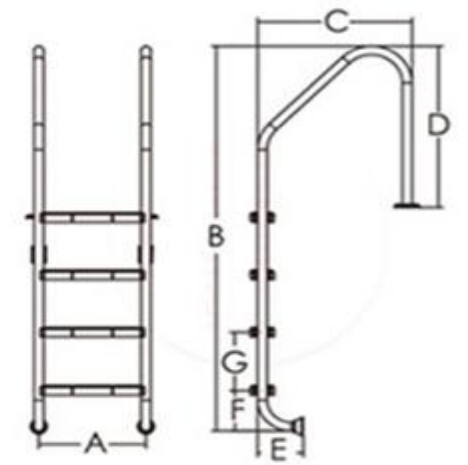

GL 2 Ladder

2steps

3steps

4steps

5steps

GL2 SERIES

Model	Material	A mm	B mm	C mm	D mm	E mm	F mm	G mm	Package size mm	Weight kg
GL2-2	SS 304	504	1330	610	700	180	200	260	1430*710*60	7.4
GL2-3	SS 304	504	1580	610	700	180	200	260	1680*710*60	8.8
GL2-4	SS 304	504	1830	610	700	180	200	260	1930*710*60	10.2
GL2-5	SS 304	504	2080	610	700	180	200	260	2180*710*60	11.6