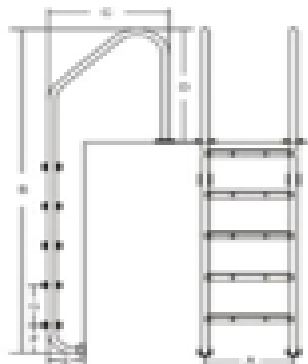

GL 2 Ladder

2steps

3steps

4steps

5steps

GL2 SERIES

Model	Material	A mm	B mm	C mm	D mm	E mm	F mm	G mm	Package size mm	Weight kg
GL2-2	SS 304	504	1330	610	700	180	200	260	1430*710*60	7.4
GL2-3	SS 304	504	1580	610	700	180	200	260	1680*710*60	8.8
GL2-4	SS 304	504	1830	610	700	180	200	260	1930*710*60	10.2
GL2-5	SS 304	504	2080	610	700	180	200	260	2180*710*60	11.6