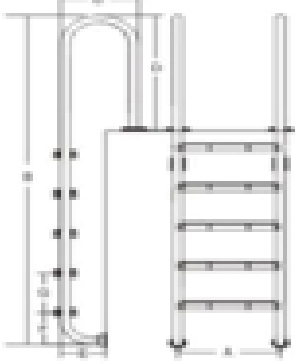

GL 3 Ladder

2steps

3steps

4steps

5steps

GL3 SERIES

Model	Material	A mm	B mm	C mm	D mm	E mm	F mm	G mm	Package size mm	Weight kg
GL3-2	SS 304	504	1330	330	640	180	200	260	1430*420*60	7
GL3-3	SS 304	504	1580	330	640	180	200	260	1680*420*60	8.3
GL3-4	SS 304	504	1830	330	640	180	200	260	1930*420*60	9.4
GL3-5	SS 304	504	2080	330	640	180	200	260	2180*420*60	10.5