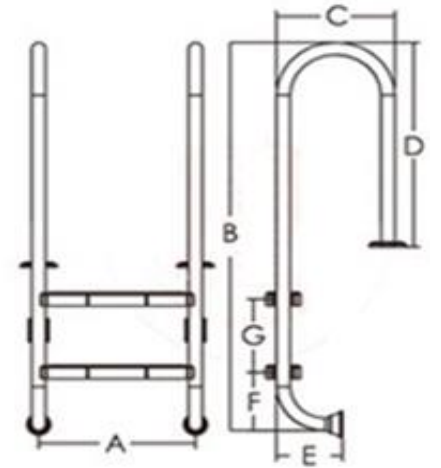

GL 3 Ladder

2steps

3steps

4steps

5steps

GL3 SERIES

Model	Material	A mm	B mm	C mm	D mm	E mm	F mm	G mm	Package size mm	Weight kg
GL3-2	SS 304	504	1330	330	640	180	200	260	1430*420*60	7
GL3-3	SS 304	504	1580	330	640	180	200	260	1680*420*60	8.3
GL3-4	SS 304	504	1830	330	640	180	200	260	1930*420*60	9.4
GL3-5	SS 304	504	2080	330	640	180	200	260	2180*420*60	10.5