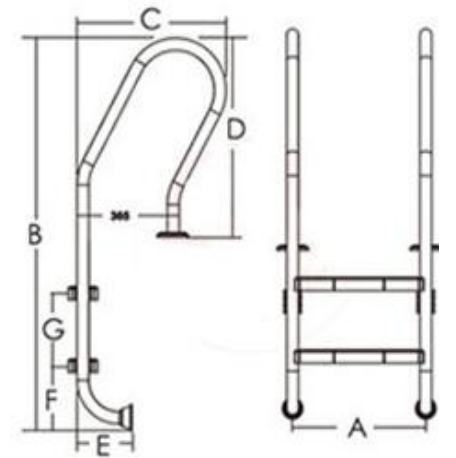

GL 1 Ladder

GL1 SERIES

Model	Material	A mm	B mm	C mm	D mm	E mm	F mm	G mm	Package size mm	Weight kg
GL1-2	SS 304	504	1330	580	690	180	200	260	1430*710*60	7.6
GL1-3	SS 304	504	1580	580	690	180	200	260	1680*710*60	9
GL1-4	SS 304	504	1830	580	690	180	200	260	1930*710*60	10.4
GL1-5	SS 304	504	2080	580	690	180	200	260	2180*710*60	11.8