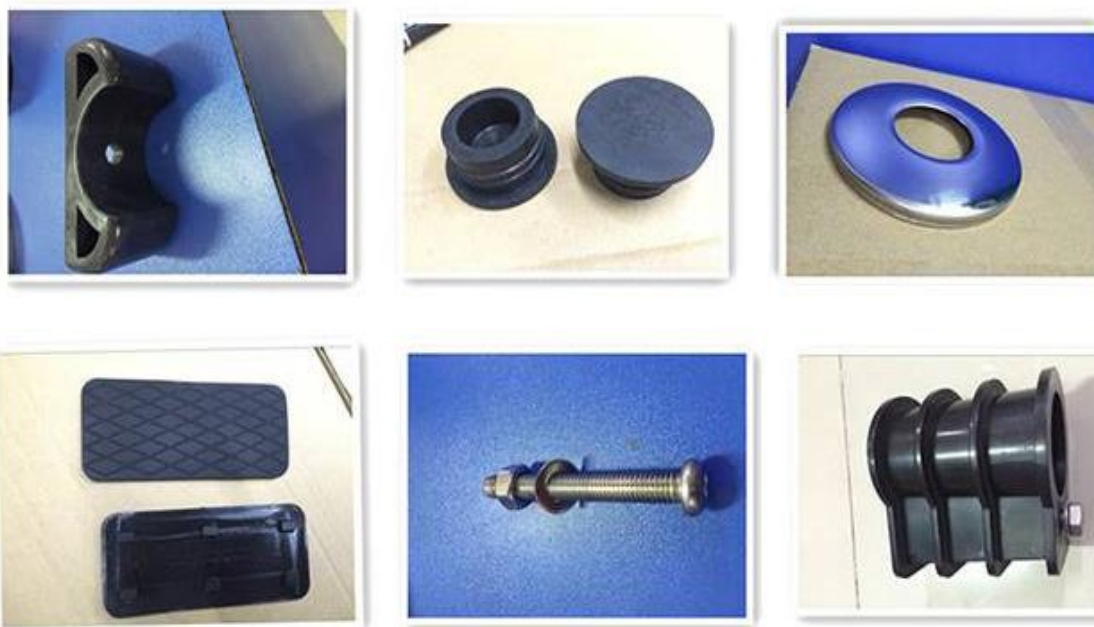

GL 1 Ladder

GL1 SERIES

Model	Material	A mm	B mm	C mm	D mm	E mm	F mm	G mm	Package size mm	Weight kg
GL1-2	SS 304	504	1330	580	690	180	200	260	1430*710*60	7.6
GL1-3	SS 304	504	1580	580	690	180	200	260	1680*710*60	9
GL1-4	SS 304	504	1830	580	690	180	200	260	1930*710*60	10.4
GL1-5	SS 304	504	2080	580	690	180	200	260	2180*710*60	11.8