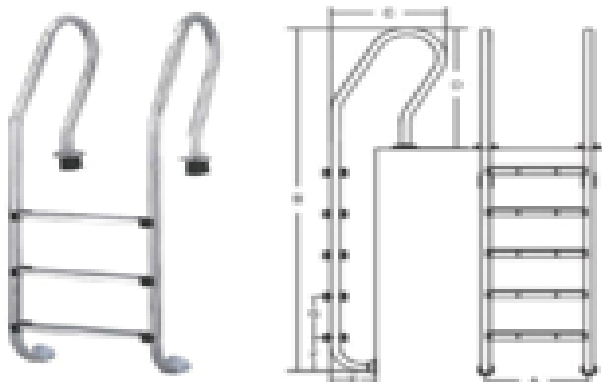

GL 1 Ladder

GL1 SERIES

Model	Material	A mm	B mm	C mm	D mm	E mm	F mm	G mm	Package size mm	Weight kg
GL1-2	SS 304	504	1330	580	690	180	200	260	1430*710*60	7.6
GL1-3	SS 304	504	1580	580	690	180	200	260	1680*710*60	9
GL1-4	SS 304	504	1830	580	690	180	200	260	1930*710*60	10.4
GL1-5	SS 304	504	2080	580	690	180	200	260	2180*710*60	11.8